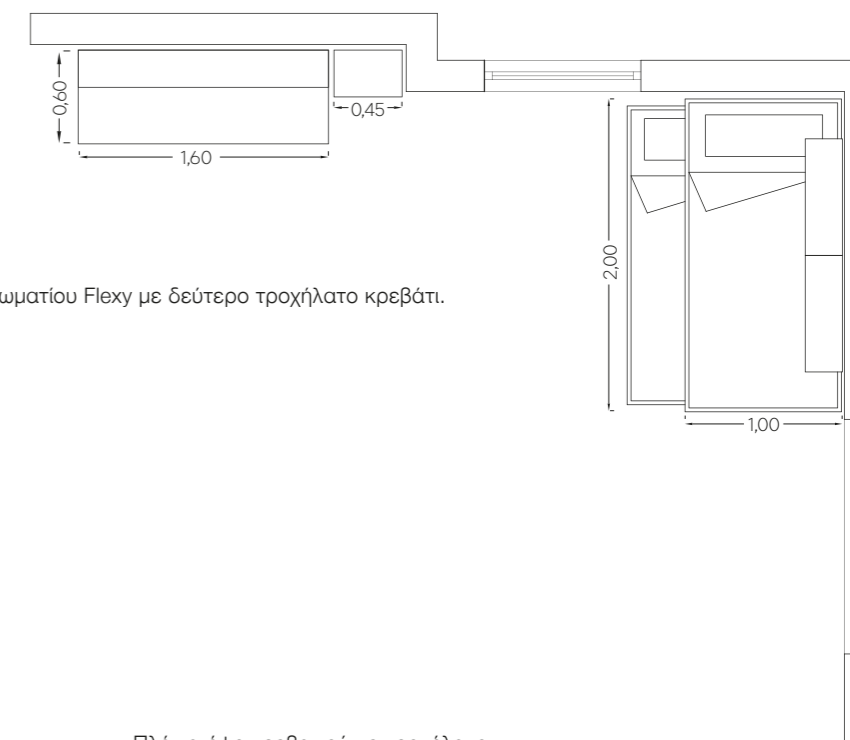

- Κάτοψη δωματίου Flexy με δεύτερο τροχήλατο κρεβάτι.

- Πρόσψη κρεβατιού με εταζέρες.

- Πλάγια όψη κρεβατιού με τροχήλατο δεύτερο κρεβάτι.

- Πρόσψη σύνθεσης γραφείο \ βιβλιοθήκη.