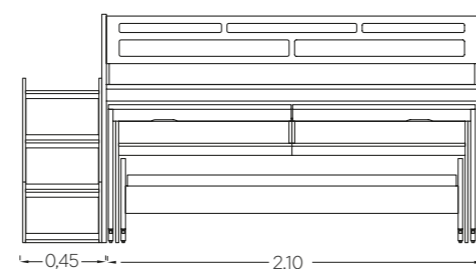

-Πρόσψη κουκέτας με σκάλα τριών συρταριών / πορτάκια στο πλάι σαν τρόπος ανάβασης.

Χαμηλή κουκέτα **Flexy** με ξύλινη σκάλα τριών συρταριών στο πλάι σαν τρόπος ανάβασης. Προτείνεται για μικρά μακρόστενα δωμάτια με περιορισμένο χώρο.