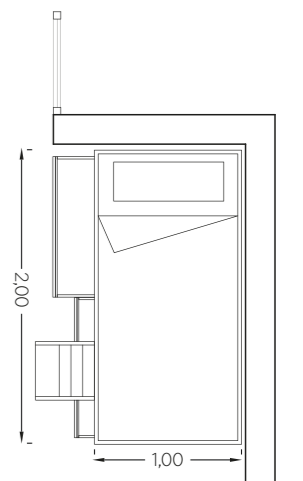

- Πλάγια όψη κουκέτας Frame με ξύλινη σκάλα μπροστά.