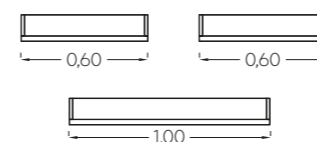

Παιδική χαμηλή κουκέτα με εσωτερική ντουλάπα η οποία περιλαμβάνει μπάρα κρέμασης και ράφια. Σε συνδυασμό με την σκάλα τριών συρταριών στο πλάι σαν τρόπο ανάβασης, προσφέρει στο παιδί πολλές λύσεις αποθήκευσης.

Λεπτομέρεια του εσωτερικού της ντουλάπας με κρέμαση και ράφια.

Ο ανυψωτικός μηχανισμός του κρεβατιού κάνει την πρόσβαση στην ντουλάπα μια εύκολη υπόθεση.