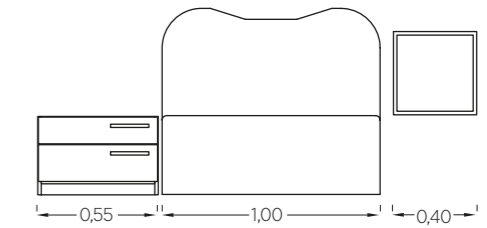

- Πρόσοψη κρεβατιού.