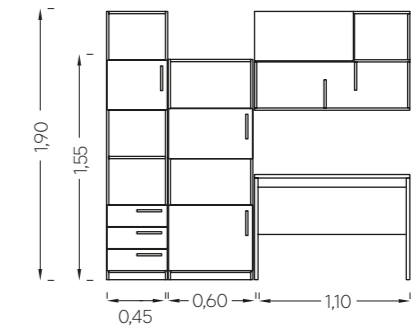

- Πρόσοψη σύνθεσης γραφείο \ βιβλιοθήκη.