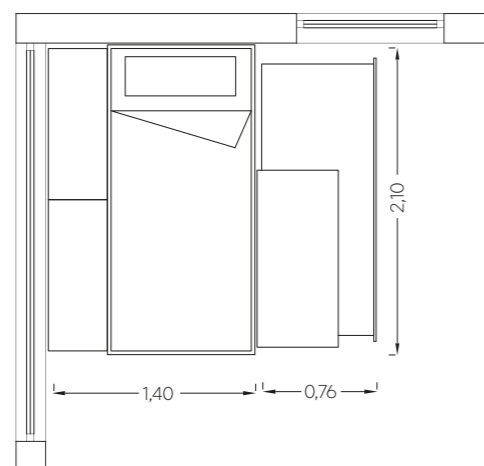

- Γενική κάτοψη δωματίου με διάδρομο πίσω σαν τρόποσ ανάβασης.