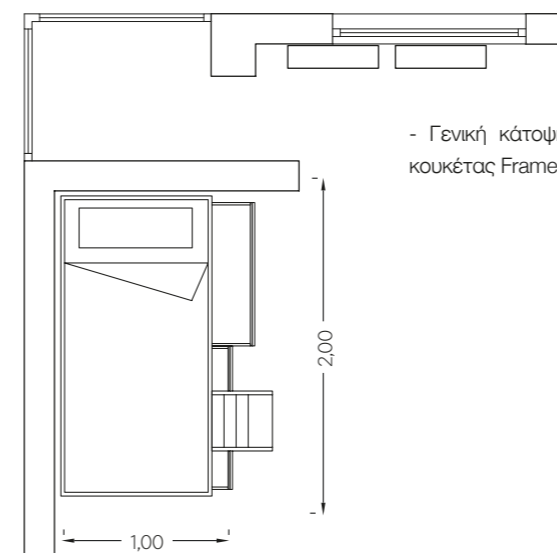

Διαιρούμενη κουκέτα **Frame** με τροχήλατα συρτάρια και ξύλινη σκάλα μπροστά. Εργονομικός σχεδιασμός με λαβές πιασίματος για ευκολία στην ανάβαση, ιδιαίτερα στιβαρή κατασκευή. Η ξύλινη σκάλα μπροστά είναι ο ιδανικός τρόπος ανάβασης σε μικρά δωμάτια.

- Γενική κάτοψη δωματίου διαιρούμενης κουκέτας Frame με ξύλινη σκάλα μπροστά.