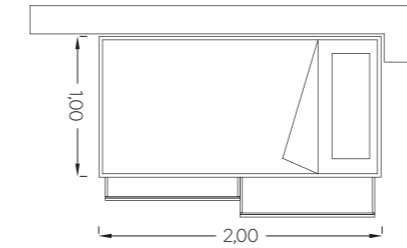

Frame

με τροχήλατα συρτάρια

- Γενική κάτοψη δωματίου κρεβατιού στυλ καναπέ Frame.