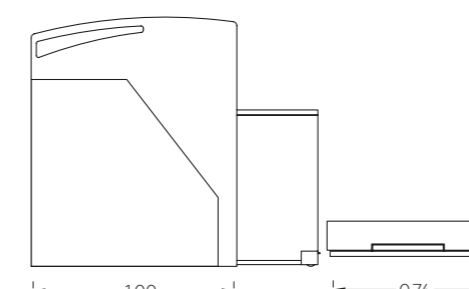

Χαμηλή κουκέτα **Flexy** με ένα γραφείο για ένα παιδί και συρόμενο μηχανισμό κρεβατιού φιλοξενίας, με σκάλα τριών συρταριών στο πλάι σαν τρόπο ανάβασης. Ιδανική λύση για δωμάτιο με περιορισμένο χώρο.

Το ευέλικτο αυτό έπιπλο έχει ενσωματωμένο μεγάλο γραφείο που όταν μαζεύεται δημιουργεί ελεύθερο χώρο για παιχνίδι στο δωμάτιο.

* Η σκάλα κρύβει τρία πολύ χρήσιμα συρτάρια αποθήκευσης.

- Πλάγια όψη χαμηλής κουκέτας με σκάλα τριών συρταριών / πορτάκια στο πλάι.