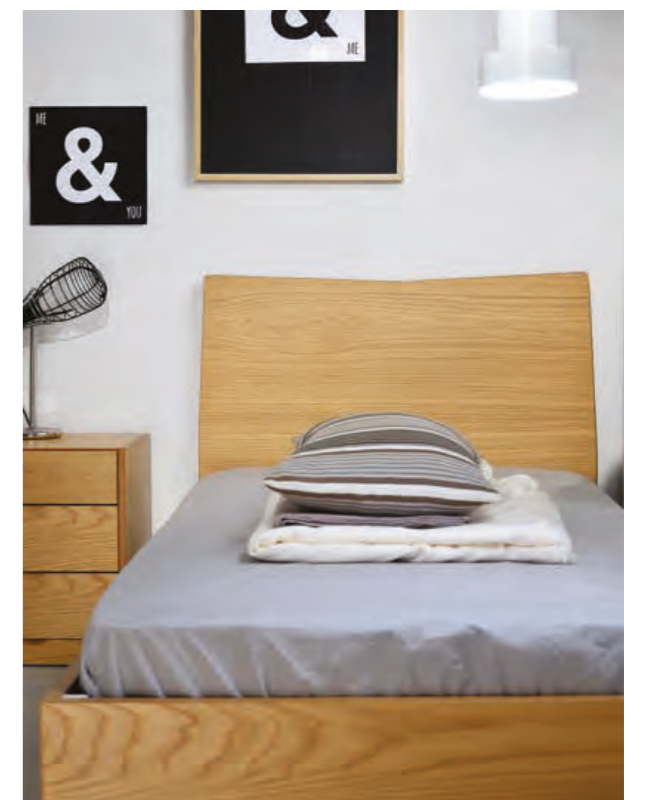

Το κρεβάτι **Arrow** είναι μία πρόταση με διαχρονικό χαρακτήρα. Η αισθητική του ταιριάζει τόσο σε παιδιά, όσο και σε εφήβους.

Η πινελιά χρώματος στο κεφαλάρι του κρεβατιού **Arrow** του προσδίδει μια μοντέρνα και εναλλακτική διάθεση.