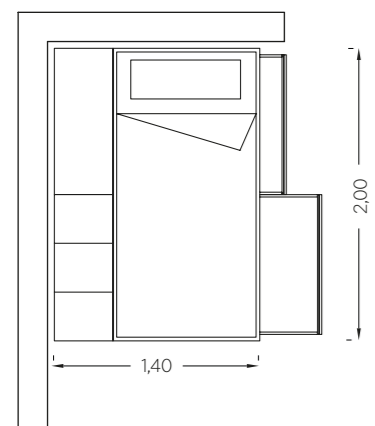

Τρόπος ανάβασης: Διάδρομος - βιβλιοθήκη και σκάλα τριών πατημάτων πίσω

Κουκέτα **Frame** με τροχήλατα συρτάρια, διάδρομο βιβλιοθήκη και σκάλα τριών πατημάτων πίσω. Ένας τρόπος ανάβασης, με μεγάλη απήχηση, αφού καλύπτει όλες τις ανάγκες σε ένα παιδικό δωμάτιο.

- Γενική κάτοψη δωματίου διαιρούμενης κουκέτας Frame με διάδρομο - βιβλιοθήκη και σκάλα τριών πατημάτων πίσω.

- Πλάγια όψη διαιρούμενης κουκέτας Frame με διάδρομο - βιβλιοθήκη και σκάλα τριών πατημάτων πίσω.

- Πρόσφιση διαιρούμενης κουκέτας Frame με διάδρομο - βιβλιοθήκη και σκάλα τριών πατημάτων πίσω.

Τρόπος ανάβασης: Ξύλινη σκάλα μπροστά

Διαιρούμενη κουκέτα **Frame** με τροχήλατα συρτάρια και ξύλινη σκάλα μπροστά. Εργονομικός σχεδιασμός με λαβές πιασίματος για ευκολία στην ανάβαση, ιδιαίτερα στιβαρή κατασκευή. Η ξύλινη σκάλα μπροστά είναι ο ιδανικός τρόπος ανάβασης σε μικρά δωμάτια.

- Γενική κάτοψη δωματίου διαιρούμενης κουκέτας Frame με ξύλινη σκάλα μπροστά.

- Πλάγια όψη διαιρούμενης κουκέτας Frame με ξύλινη σκάλα μπροστά.

- Πρόσφιση διαιρούμενης κουκέτας Frame με ξύλινη σκάλα μπροστά.

Λεπτομέρεια ξύλινης σκάλας μπροστά με λαβές πιασίματος για ευκολία στην ανάβαση.