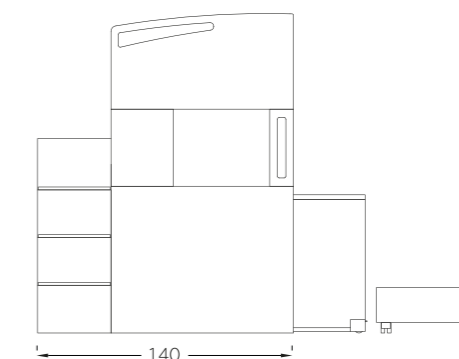

- Πλαϊνή όψη κουκέτας **Flag** με ένα γραφείο και διάδρομο πίσω σαν τρόπο ανάβασης.