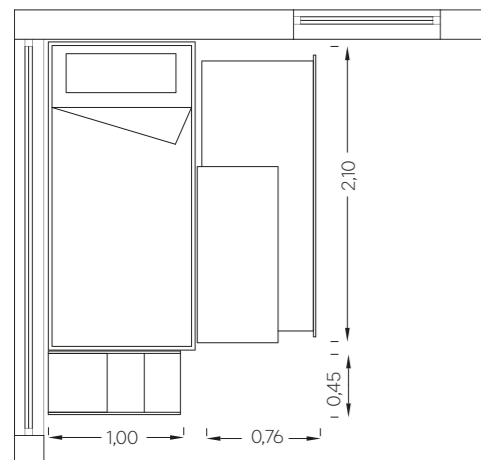

Χαμηλή κουκέτα **Flexy** με ένα γραφείο για ένα παιδί και συρόμενο μηχανισμό κρεβατιού φιλοξενίας, με σκάλα με τρία πορτάκια στο πλάι σαν τρόπο ανάβασης. Ιδανική λύση για δωμάτιο με περιορισμένο χώρο.

- Γενική κάτοψη δωματίου κουκέτας με σκάλα τριών συρταριών / πορτάκια στο πλάι ως τρόπο ανάβασης.