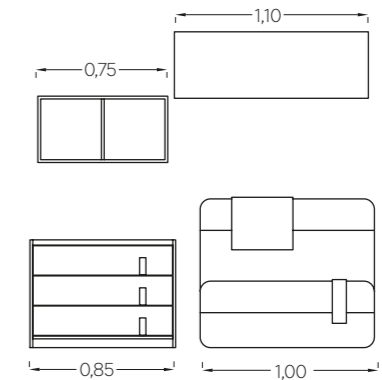

- Πρόσοψη κρεβατιού.