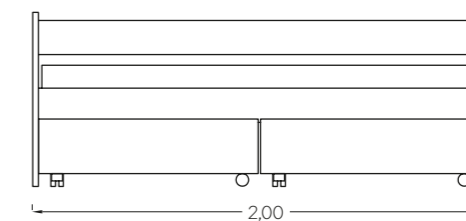

## με τροχήλατα συρτάρια

- Γενική κάτοψη δωματίου κρεβατιού στυλ καναπέ Flexy.

- Πρόσψη σύνθεσης γραφείο \ βιβλιοθήκη.

- Πλάγια όψη κρεβατιού με τροχήλατα συρτάρια.

- Πρόσψη κρεβατιού.