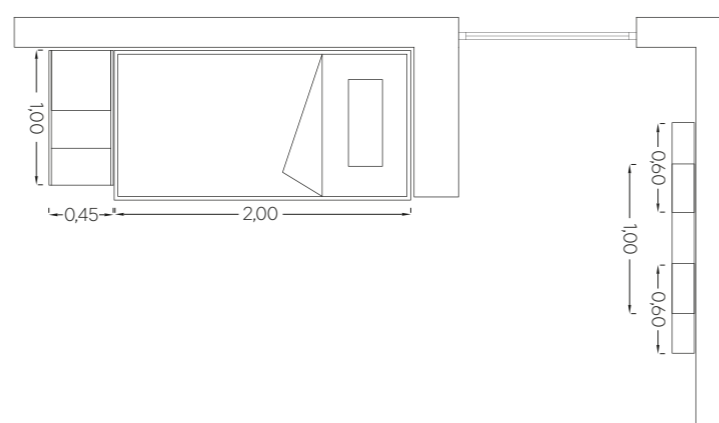

Παιδική χαμηλή κουκέτα με εσωτερική ντουλάπα η οποία περιλαμβάνει μπάρα κρέμασης και ράφια. Σε συνδυασμό με την σκάλα τριών συρταριών στο πλάι σαν τρόπο ανάβασης, προσφέρει στο παιδί πολλές λύσεις αποθήκευσης.

Λεπτομέρεια του εσωτερικού της ντουλάπας με κρέμαση και ράφια.

Ο ανυψωτικός μηχανισμός του κρεβατιού κάνει την πρόσβαση στην ντουλάπα μια εύκολη υπόθεση.