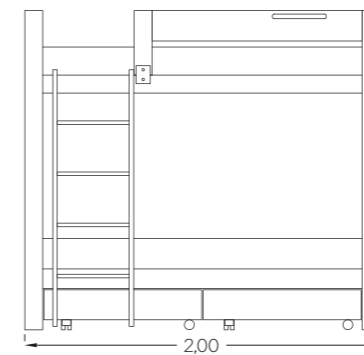

- Γενική κάτοψη δωματίου κουκέτας Frame Δρύς.

- Πρόσψη και πλάγια όψη κουκέτας Frame Δρύς.