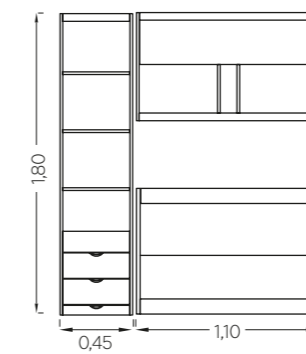

- Πρόσψη σύνθεσης γραφείο \ βιβλιοθήκη.