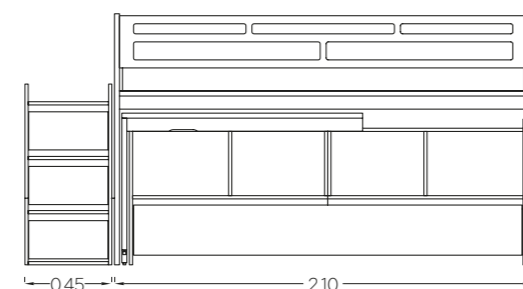

- Πρόσωση κουκέτας με σκάλα τριών συρταριών / πορτάκια στο πλάι ως τρόπο ανάβασης.