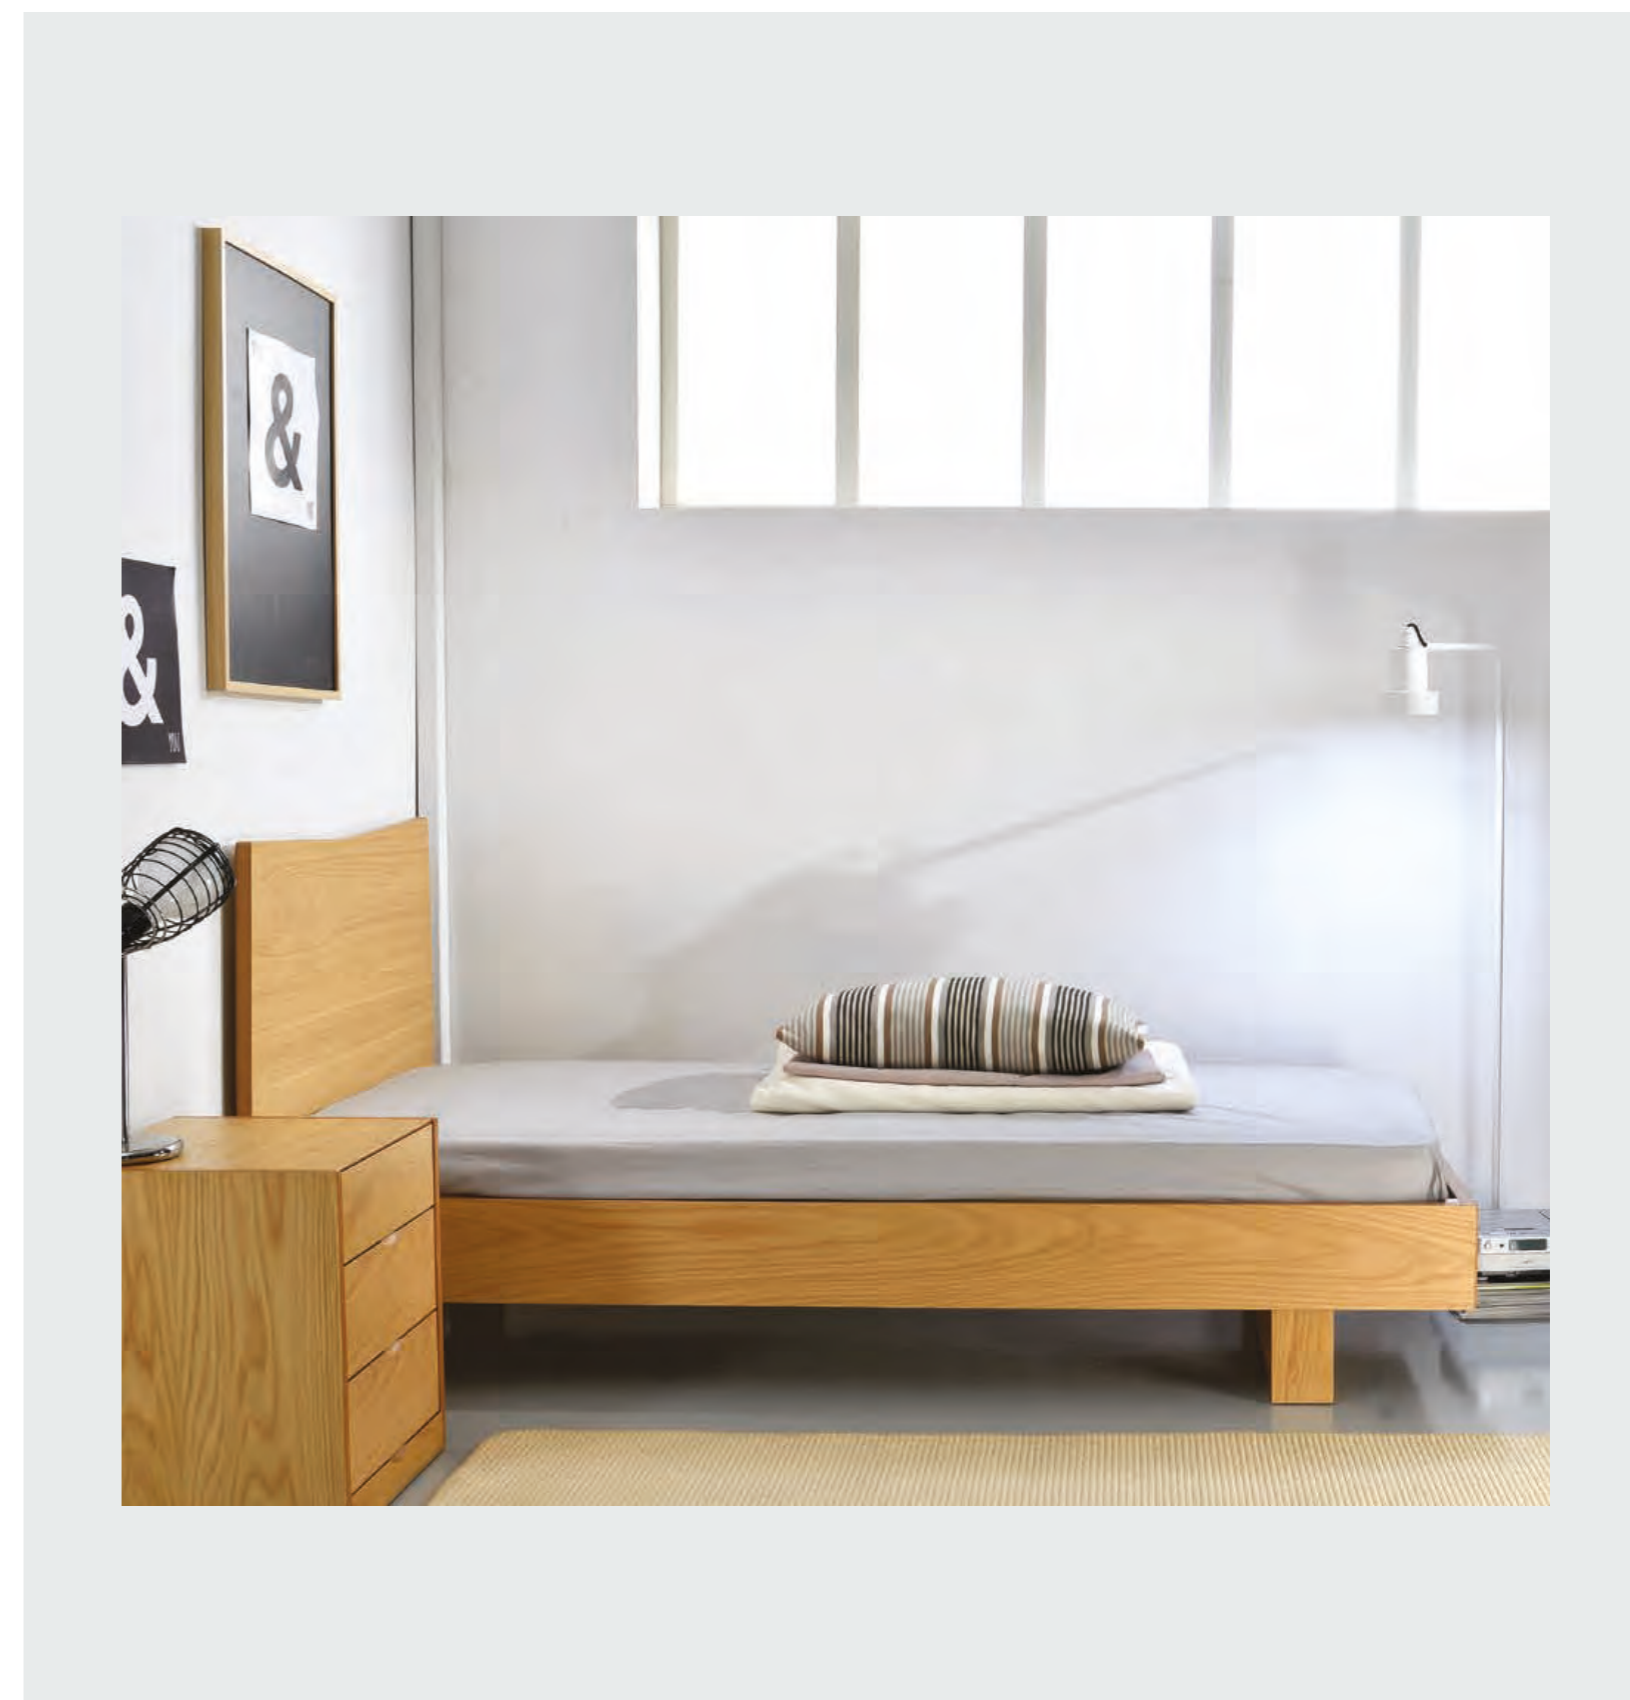

ΥΛΙΚΑ ΥΨΗΛΗΣ ΠΟΙΟΤΗΤΑΣ ΓΙΑ ΤΑ ΠΡΟΪΟΝΤΑ ΜΑΣ

Η υγεία των παιδιών και των ενηλίκων προστατεύεται χάρη στα πιστοποιημένα υλικά.

ΞΥΛΕΙΑ

Τα έπιπλα Estoria χρησιμοποιούν μόνον ξύλινα πάνελ MDF κορυφαίας κατηγορίας E1, καπλαμά υψηλής ποιότητας, από φυσικό ξύλο. Τα υλικά ξύλου που χρησιμοποιούμε προέρχονται από εργοστάσια με οικολογική διαχείριση, τα οποία είναι πιστοποιημένα με το PEFC (ξυλεία από αειφόρα διαχειριζόμενα δάση) σύμφωνα με τα ευρωπαϊκά πρότυπα ασφαλείας για την επίπλωση. Είναι το αποτέλεσμα μιας συντονισμένης προσπάθειας για την προστασία του περιβάλλοντος, αλλά και του διαρκούς ενδιαφέροντος για την ποιότητα ζωής και την υγεία του παιδιού.

ΧΡΩΜΑΤΑ

Τα βερνίκια που χρησιμοποιούμε στην Estoria είναι μη τοξικά, με ρητίνες που διασκορπίζονται στο νερό. Χρησιμοποιούμε χρώματα με βάση το νερό σύμφωνα με τα ευρωπαϊκά πρότυπα ασφαλείας για την επίπλωση.