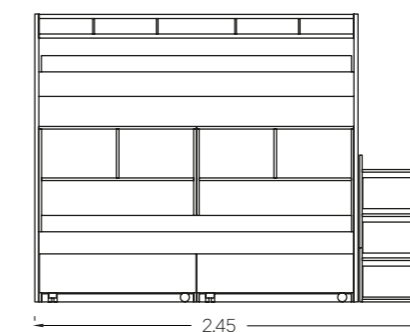

- Πρόσοψη κουκέτας Playhouse με διάδρομο-βιβλιοθήκη και με σκάλα τριών συρταριών στο πλάι σαν τρόπος ανάβασης.