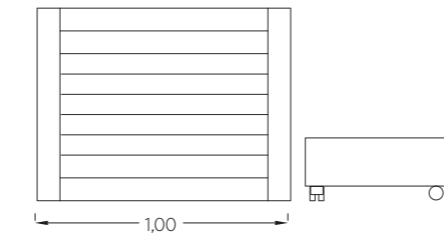

# Frame

με τροχήλατα συρτάρια

- Γενική κάτοψη δωματίου κρεβατιού στυλ καναπέ Frame.

- Πρόσωση σύνθεσης γραφείο \ βιβλιοθήκη.

- Πλάγια όψη κρεβατιού με τροχήλατα συρτάρια.

- Πρόσωση κρεβατιού.

Κρεβάτι στυλ  
καναπέ