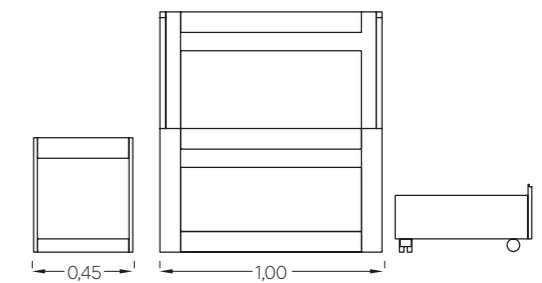

# Frame ΔΡΥΣ

με τροχήλατα συρτάρια

- Γενική κάτοψη δωματίου κρεβατιού Frame Δρύς.

- Πρόσοψη κρεβατιού με τροχήλατα συρτάρια.

- Πρόσοψη σύνθεσης γραφείο \ βιβλιοθήκη.