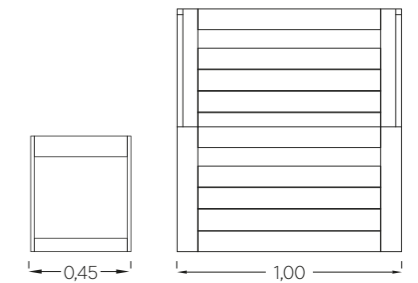

- Πρόσοψη κρεβατιού.