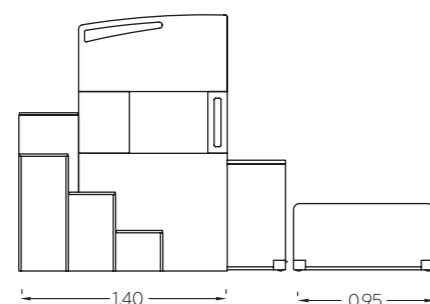

- Πλαϊνή όψη κουκέτας με διάδρομο πίσω και σκάλα τριών πατημάτων στο πλάι.