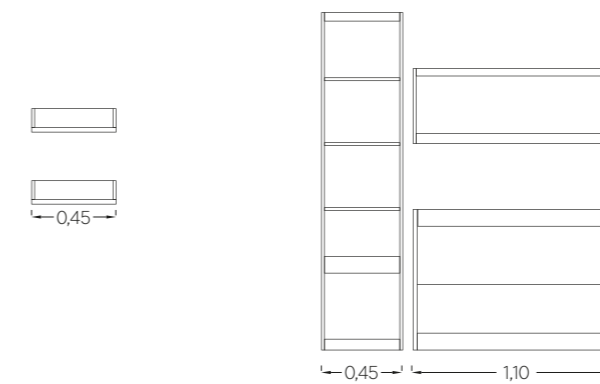

# Frame

με τροχήλατα συρτάρια

- Γενική κάτοψη δωματίου κρεβατιού Frame με τροχήλατα συρτάρια.

- Πρόσψη κρεβατιού με τροχήλατα συρτάρια.

- Πρόσψη σύνθεσης γραφείο \ βιβλιοθήκη και κρεμαστά ράφια.