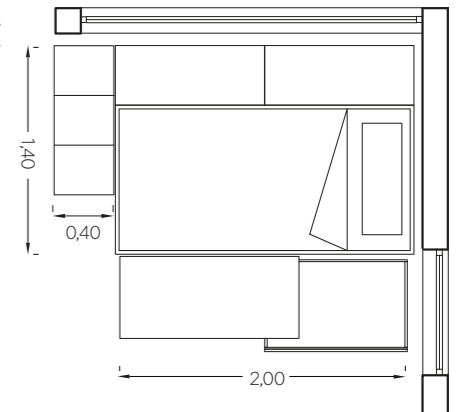

- Γενική κάτοψη δωματίου κουκέτας **Flag** με ένα γραφείο. Τρόπος ανάβασης διάδρομος πίσω και σκάλα τριών πατημάτων στο πλάι.