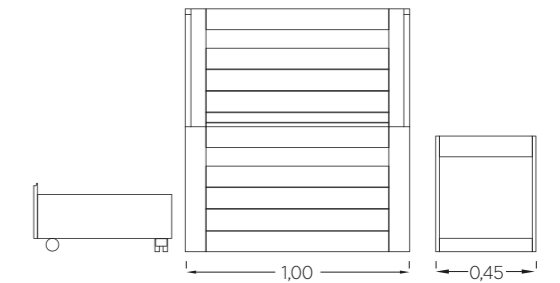

# Frame

με τροχήλατα συρτάρια

- Γενική κάτοψη δωματίου κρεβατιού Frame με τροχήλατα συρτάρια.

- Πρόσψη κρεβατιού με τροχήλατα συρτάρια.

- Πρόσψη σύνθεσης γραφείο \ βιβλιοθήκη και κρεμαστά ράφια.