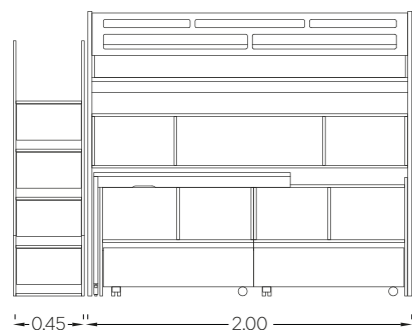

- Πρόσψη κουκέτας **Flag** με σκάλα με τέσσερα πορτάκια στο πλάι.