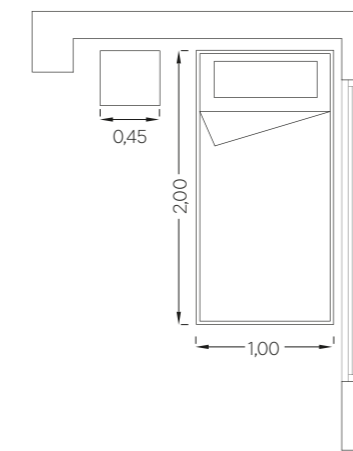

Τεχνικά Χαρακτηριστικά

Arrow

- Γενική κάτοψη δωματίου κρεβατιού Arrow.