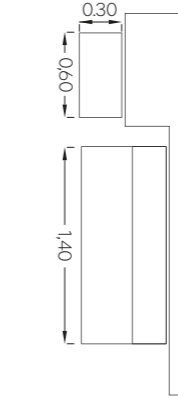

Frame

με τροχήλατα συρτάρια

- Γενική κάτοψη δωματίου κρεβατιού στυλ καναπέ Frame.