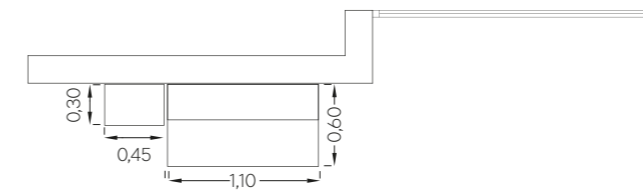

Τεχνικά Χαρακτηριστικά

Arrow

- Γενική κάτοψη δωματίου κρεβατιού Arrow.