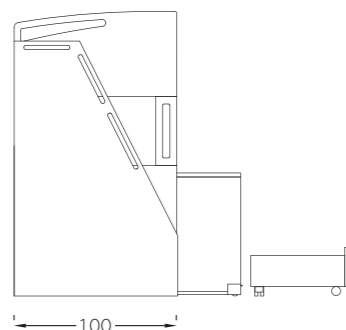

- Πλαϊνή όψη κουκέτας **Flag** με σκάλα με τέσσερα πορτάκια στο πλάι σαν τρόπο ανάβασης.