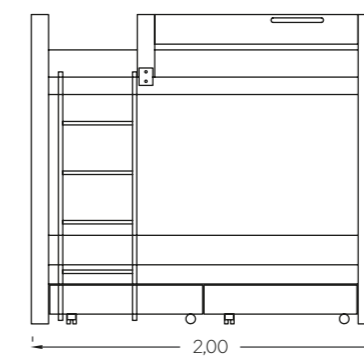

- Πρόσφιση διαιρούμενης κουκέτας Frame με ξύλινη σκάλα μπροστά.