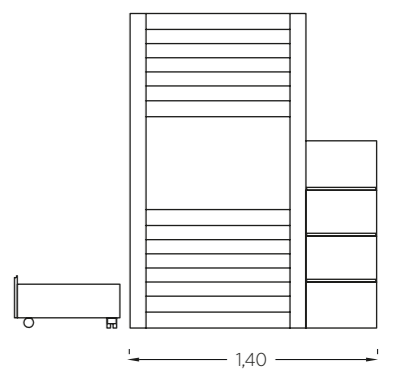

- Επιτοίχια ράφια.

- Πλάγια όψη κουκέτας Frame με διάδρομο-βιβλιοθήκη και σκάλα τριών πατημάτων πίσω.