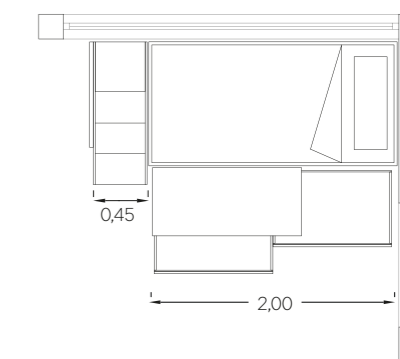

- Γενική κάτοψη δωματίου κουκέτας **Flag** με ένα γραφείο και σκάλα τεσσάρων συρταριών σαν τρόπο ανάβασης.