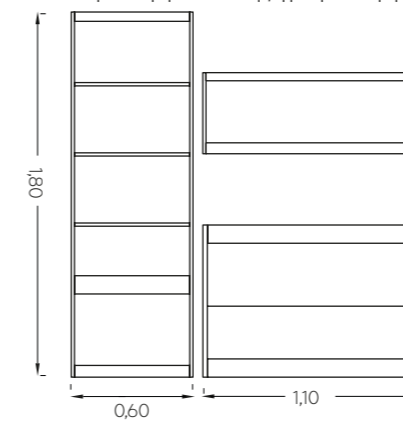

# Frame ΔΡΥΣ

με συρόμενο μηχανισμό

- Γενική κάτοψη δωματίου Frame Δρυς με συρόμενο μηχανισμό.

- Πρόσωση και πλάγια όψη καναπέ-κρεβατιού Frame Δρυς με συρόμενο μηχανισμό.

- Πρόσωση σύνθεσης γραφείο \ βιβλιοθήκη.