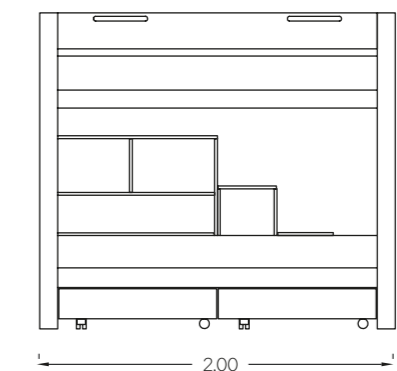

- Πρόσψη κουκέτας Frame με διάδρομο-βιβλιοθήκη και σκάλα τριών πατημάτων πίσω.