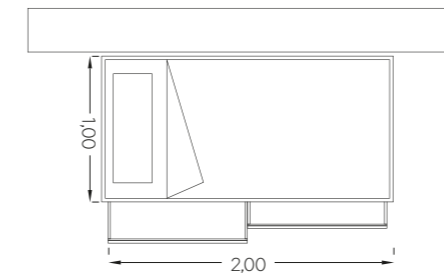

Balloon

με τροχήλατα συρτάρια

- Γενική κάτοψη δωματίου
κρεβατιού στυλ καναπέ Balloon.