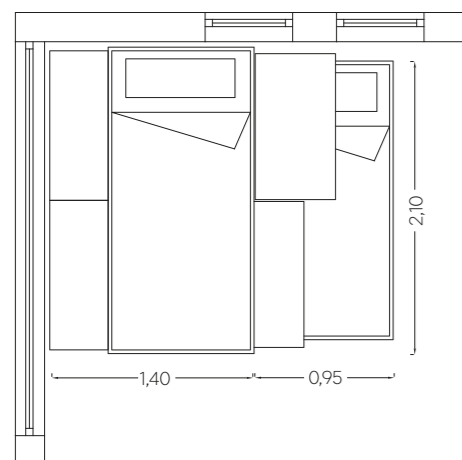

Χαμηλή κουκέτα **Flexy** με δεύτερο τροχήλατο κρεβάτι και διάδρομο πίσω σαν τρόπο ανάβασης. Όταν έρχεται η ώρα ξεκούρασης, το δεύτερο κρεβάτι παίρνει τη θέση του, ώστε να δημιουργηθούν δυο θέσεις ύπνου.

- Γενική κάτοψη δωματίου με διάδρομο πίσω σαν τρόπο ανάβασης.