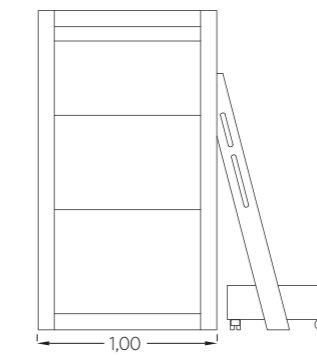

- Γενική κάτοψη δωματίου κουκέτας Frame Δρύς.

- Πρόσψη και πλάγια όψη κουκέτας Frame Δρύς.