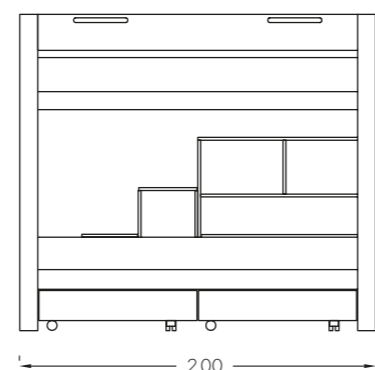

- Πρόσφιση διαιρούμενης κουκέτας Frame με διάδρομο - βιβλιοθήκη και σκάλα τριών πατημάτων πίσω.