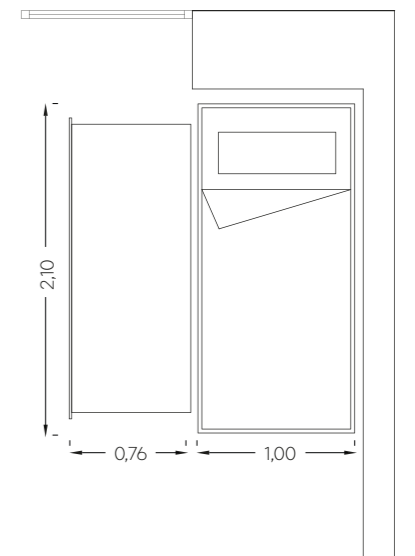

Frame ΔΡΥΣ

με συρόμενο μηχανισμό

- Γενική κάτοψη δωματίου Frame Δρυς με συρόμενο μηχανισμό.

- Πρόσωση και πλάγια όψη καναπέ-κρεβατιού Frame Δρυς με συρόμενο μηχανισμό.