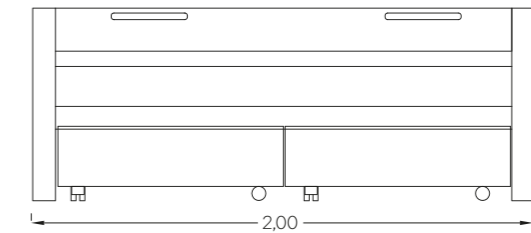

# Frame

με τροχήλατα συρτάρια

- Γενική κάτοψη δωματίου κρεβατιού στυλ καναπέ Frame.

- Πρόσωση σύνθεσης γραφείο \ βιβλιοθήκη.

- Πλάγια όψη κρεβατιού με τροχήλατα συρτάρια.

- Πρόσωση κρεβατιού.

Κρεβάτι στυλ  
καναπέ