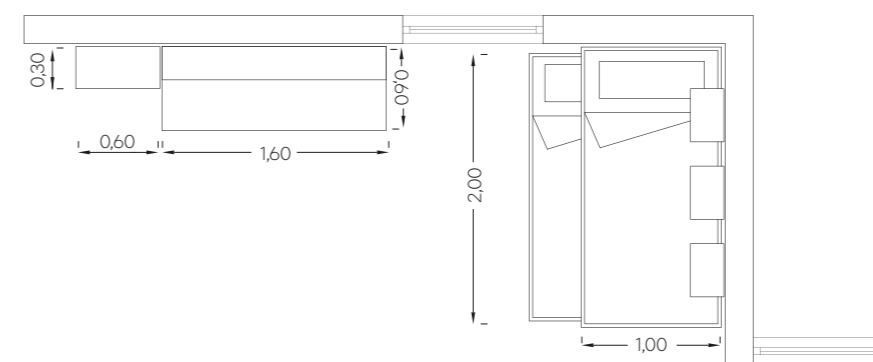

Balloon

με δεύτερο τροχήλατο κρεβάτι.

- Γενική κάτοψη υπερυψωμένου κρεβατιού Balloon.