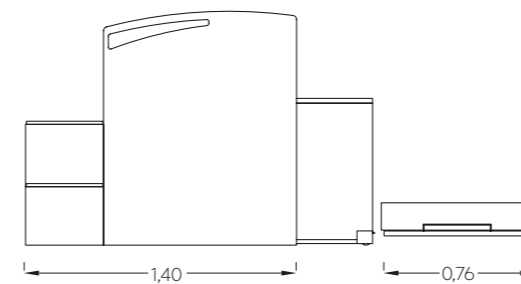

Η χαμηλή κουκέτα **Flexy** προσφέρεται και με συρόμενο μηχανισμό δεύτερου κρεβατιού, ο οποίος καλύπτει την ανάγκη για περιστασιακή φιλοξενία σε ένα παιδικό δωμάτιο.

- Πλάγια όψη κουκέτας. Διάδρομος πίσω σαν τρόποσ ανάβασης.