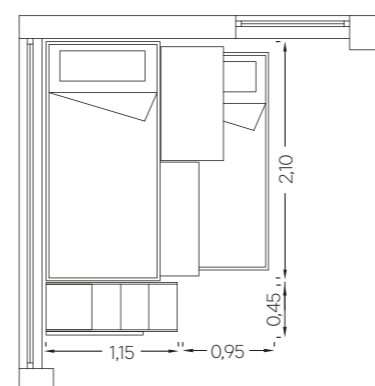

Λεπτομέρεια αποθηκευτικού χώρου σκάλας τεσσάρων συρταριών στο πλάι.

- Γενική κάτοψη δωματίου κουκέτας **Flag** με δυο γραφεία, τροχήλατο κρεβάτι και σκάλα τεσσάρων συρταριών στο πλάι σαν τρόπο ανάβασης.