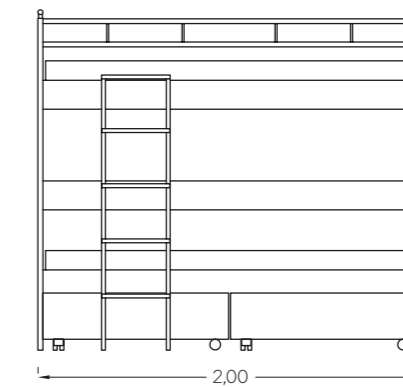

- Πρόσοψη κουκέτας. Με μεταλλική σκάλα μπροστά, ως τρόπος ανάβασης.