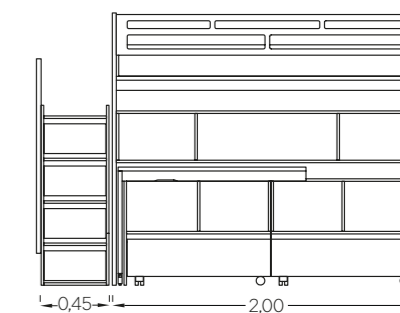

- Πρόσψη κουκέτας με σκάλα τεσσάρων συρταριών στο πλάι.