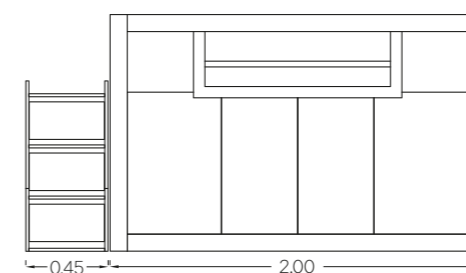

Παιδική χαμηλή κουκέτα με εσωτερική ντουλάπα η οποία περιλαμβάνει μπάρα κρέμασης και ράφια. Σε συνδυασμό με την σκάλα τριών συρταριών στο πλάι σαν τρόπο ανάβασης, προσφέρει στο παιδί πολλές λύσεις αποθήκευσης.

Λεπτομέρεια του εσωτερικού της ντουλάπας με κρέμαση και ράφια.

Ο ανυψωτικός μηχανισμός του κρεβατιού κάνει την πρόσβαση στην ντουλάπα μια εύκολη υπόθεση.