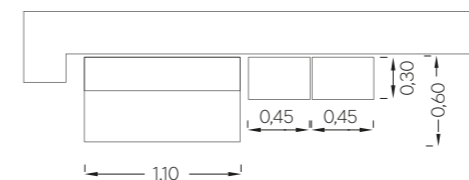

Τεχνικά Χαρακτηριστικά

Flexy

με τροχήλατα συρτάρια

- Γενική κάτοψη δωματίου κρεβατιού στυλ καναπέ Flexy.