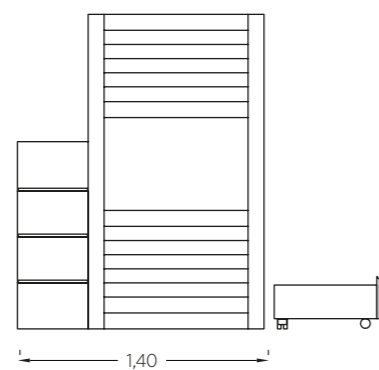

- Πλάγια όψη διαιρούμενης κουκέτας Frame με διάδρομο - βιβλιοθήκη και σκάλα τριών πατημάτων πίσω.