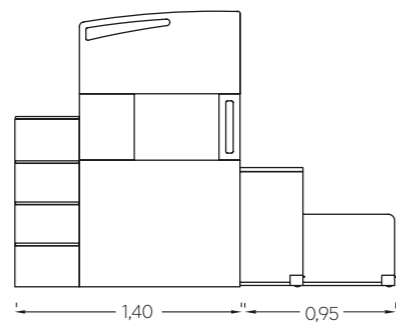

- Πλαϊνή όψη κουκέτας **Flag** με δύο γραφεία, τροχήλατο κρεβάτι και διάδρομο πίσω σαν τρόπο ανάβασης.