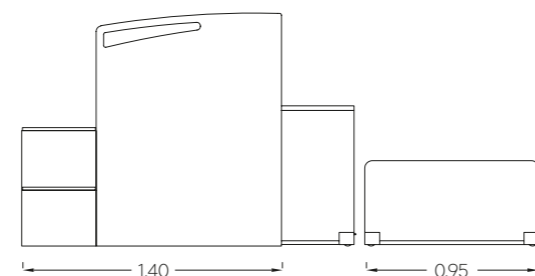

- Πρόσοψη κουκέτας με διάδρομο πίσω σαν τρόπο ανάβασης.