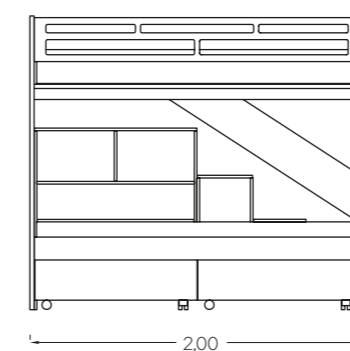

- Πρόσφιξη κουκέτας με διάδρομο και σκάλα τριών πατημάτων πίσω ως τρόπος ανάβασης.