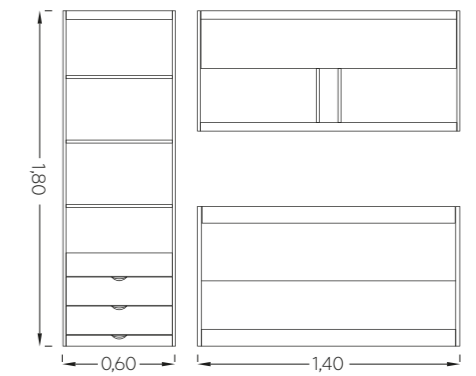

- Πρόσωση σύνθεσης γραφείο \ βιβλιοθήκη.