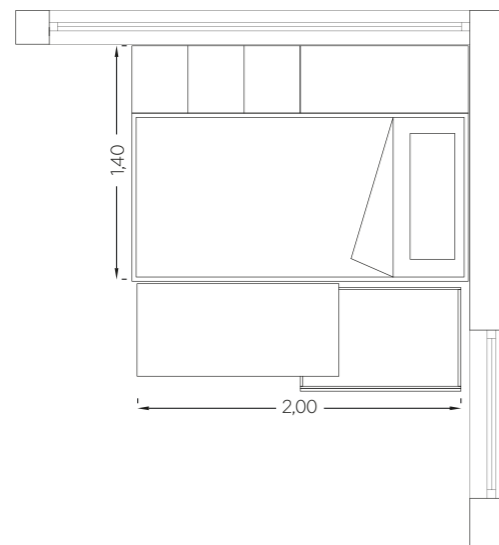

## ΧΡΩΜΑΤΟΛΟΓΙΟ

ΒΑΣΗ :  
**ΚΡΕΜ**  
Κωδικός 0.30

ΧΡΩΜΑ :  
**ΜΟΚΑ**  
Κωδικός 0.39

ΧΡΩΜΑ :  
**ΦΟΥΞΙΑ**  
Κωδικός 0.50

Κουκέτα **Flag** με ένα γραφείο και τροχήλατα συρτάρια. Εναλλακτικά μπορεί να συνδυαστεί με συρόμενο μηχανισμό κρεβατιού φιλοξενίας.