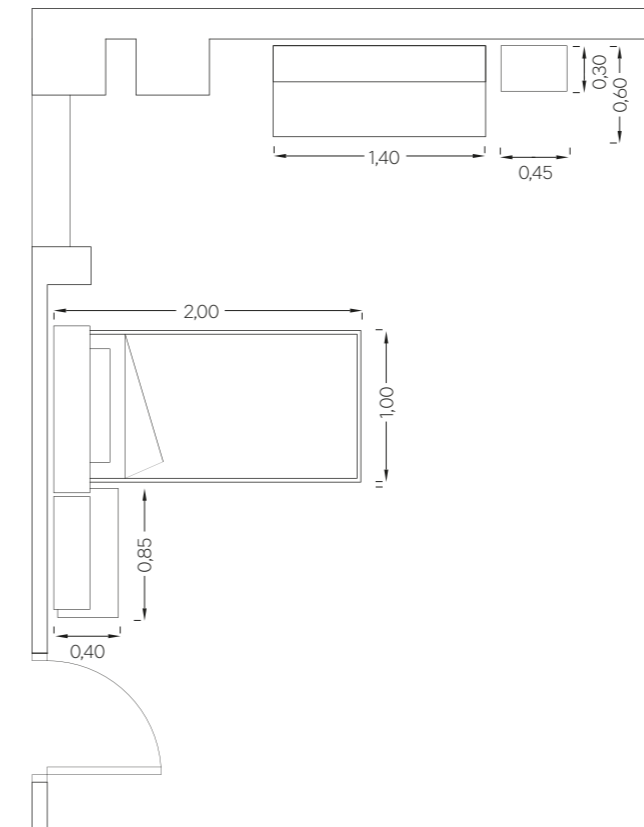

Tablet

- Γενική κάτοψη δωματίου κρεβατιού Tablet.