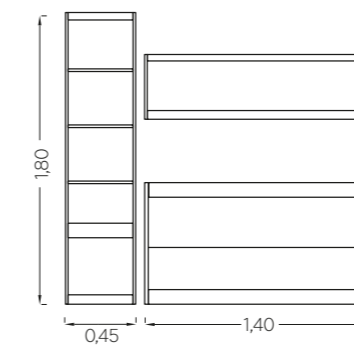

# Frame ΔΡΥΣ

με τροχήλατα συρτάρια

- Γενική κάτοψη δωματίου κρεβατιού Frame Δρύς.

- Πρόσοψη κρεβατιού με τροχήλατα συρτάρια.

- Πρόσοψη σύνθεσης γραφείο \ βιβλιοθήκη.