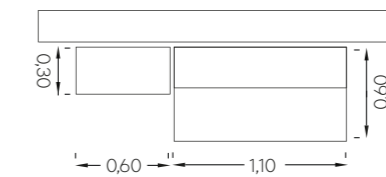

Frame ΔΡΥΣ

με συρόμενο μηχανισμό

- Γενική κάτοψη δωματίου Frame Δρυς με συρόμενο μηχανισμό.