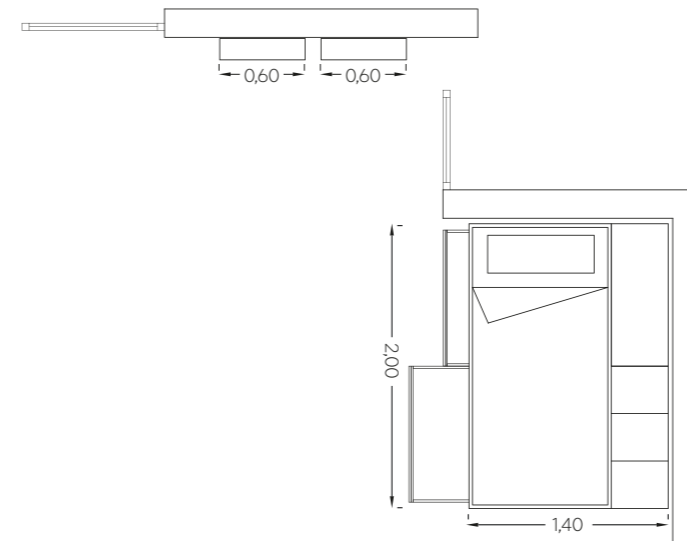

- Πρόσψη κουκέτας Frame με διάδρομο-βιβλιοθήκη και σκάλα τριών πατημάτων πίσω.

- Επιτοίχια ράφια.

- Πλάγια όψη κουκέτας Frame με διάδρομο-βιβλιοθήκη και σκάλα τριών πατημάτων πίσω.

Επιτοίχια ράφια μήκους 0,60 εύκολα στην τοποθέτηση, ταιριάζουν παντού και ολοκληρώνουν την σύνθεση κάθε δωματίου.