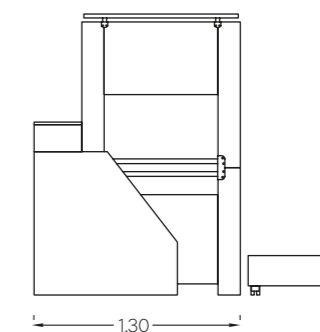

- Πλαϊνή όψη κουκέτας Playhouse με διάδρομο-βιβλιοθήκη και με σκάλα τριών συρταριών στο πλάι σαν τρόπος ανάβασης.