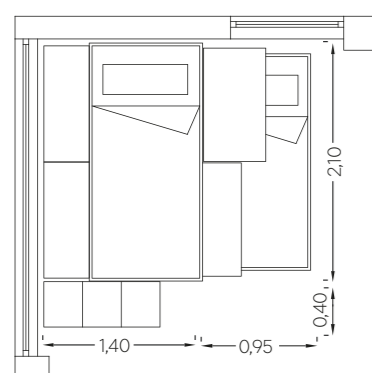

- Γενική κάτοψη δωματίου κουκέτας με διάδρομο πίσω και σκάλα τριών πατημάτων στο πλάι.