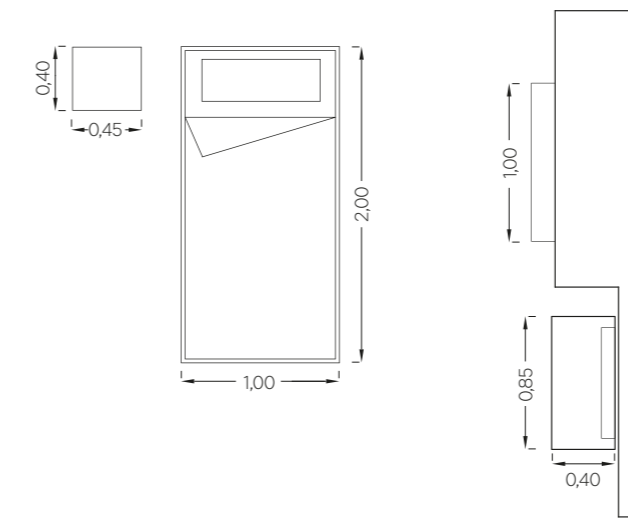

Frame

- Γενική κάτοψη δωματίου κρεβατιού Frame.