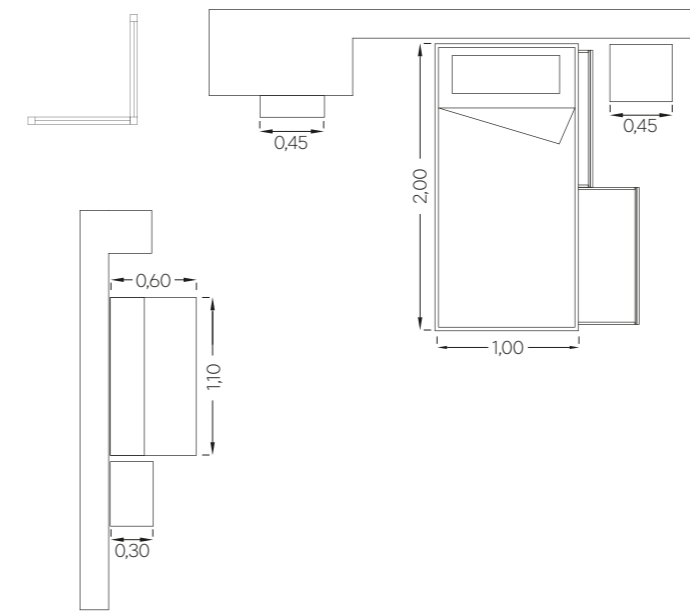

- Γενική κάτοψη δωματίου κρεβατιού Frame με τροχήλατα συρτάρια.