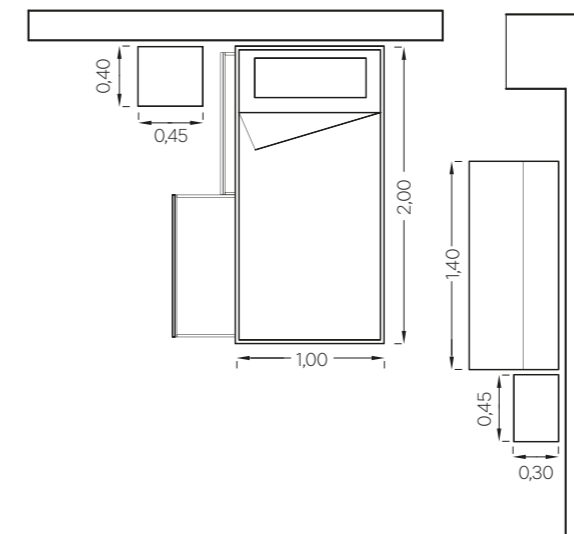

Frame ΔΡΥΣ

με τροχήλατα συρτάρια

- Γενική κάτοψη δωματίου κρεβατιού Frame Δρύς.