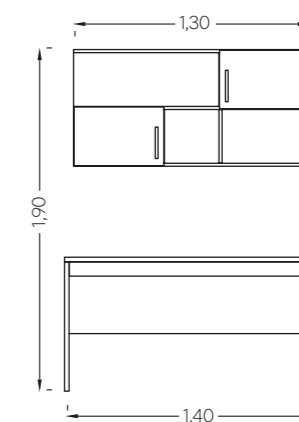

- Πρόσοψη σύνθεσης γραφείο \ βιβλιοθήκη.