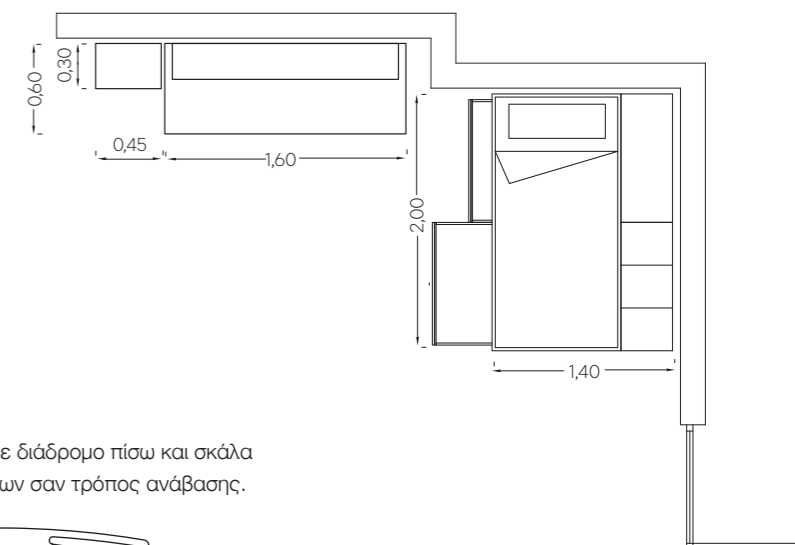

Ο διάδρομος με σκάλα, έχει σχεδιαστεί για να προσφέρει άνεση και ασφάλεια, αλλά και χώρο για να αποθηκεύονται από βιβλία μέχρι παιχνίδια ή λευκά είδη των παιδιών.

- Γενική κάτοψη δωματίου κουκέτα με διάδρομο και σκάλα τριών πατημάτων πίσω ως τρόπος ανάβασης.