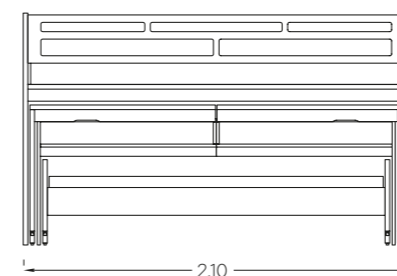

- Πρόσοψη κουκέτας με δυο γραφεία και τροχήλατο κρεβάτι.