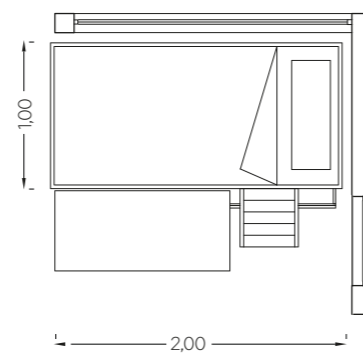

- Γενική κάτοψη δωματίου κουκέτας **Flag** με ένα γραφείο και ξύλινη σκάλα μπροστά σαν τρόπο ανάβασης.

Κουκέτα **Flag** με διάδρομο πίσω και σκάλας τριών πατημάτων στο πλάι σαν τρόπο ανάβασης. Ο ενιαίος διάδρομος πίσω κρύβει δύο μεγάλους αποθηκευτικούς χώρους και προσφέρει ασφάλεια και ευκολία στην προσέγγιση του πάνω κρεβατιού για το παιδί αλλά, και τη μητέρα.