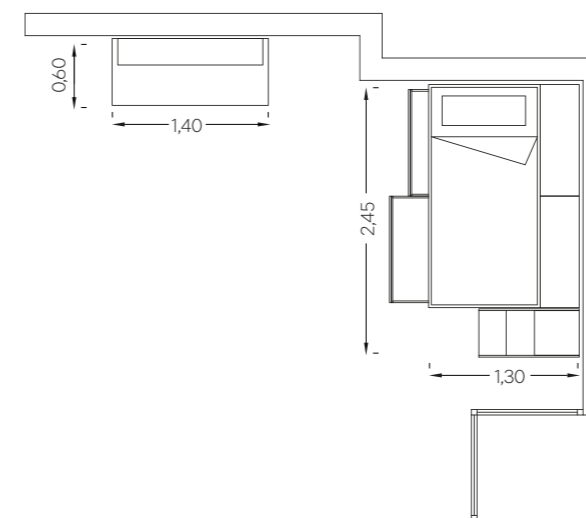

Playhouse

με διάδρομο - βιβλιοθήκη και σκάλα τριών συρταριών στο πλάι.

- Γενική κάτοψη δωματίου κουκέτας Playhouse με διάδρομο-βιβλιοθήκη και σκάλα τριών συρταριών στο πλάι.