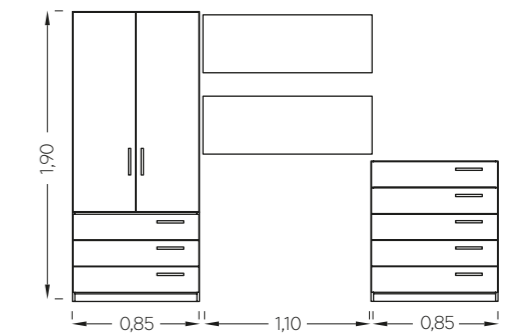

Η μεταλλική σκάλα μπροστά είναι ένας τρόπος ανάβασης που καταλαμβάνει τον μικρότερο δυνατό χώρο στο δωμάτιο.

- Πρόσοψη ντουλάπας, συρταριέρας και εταζέρας.