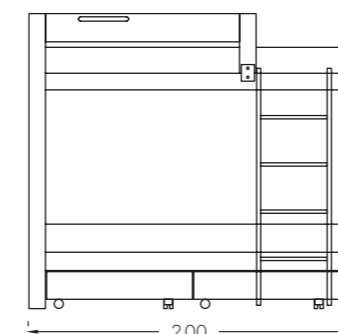

- Πρόσψη κουκέτας Frame με ξύλινη σκάλα μπροστά.