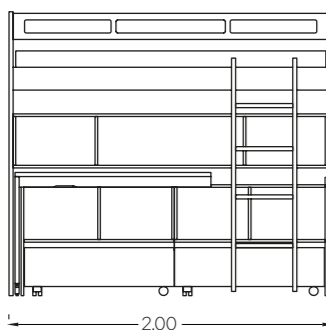

- Πρόσψη κουκέτας **Flag** με ξύλινη σκάλα μπροστά σαν τρόπο ανάβασης.