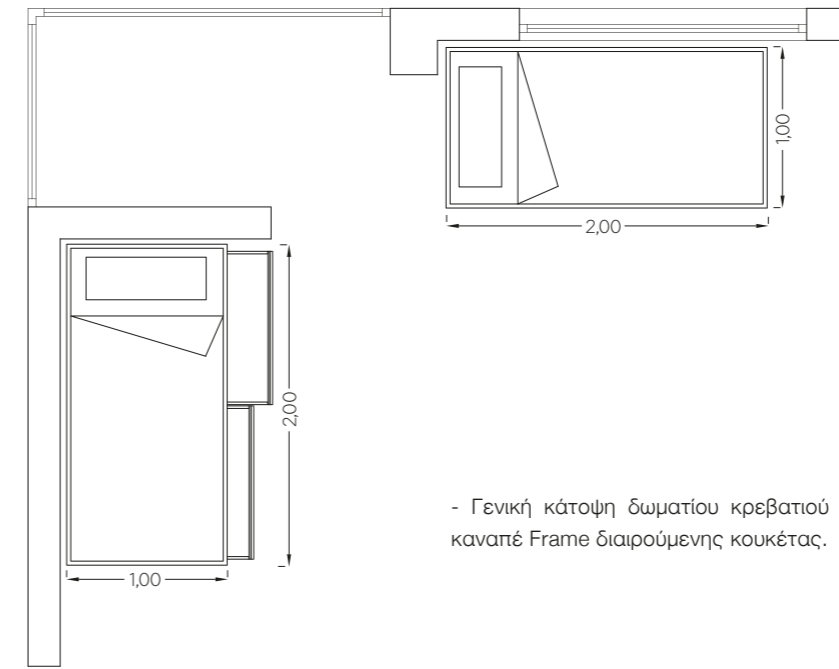

Frame

- Γενική κάτοψη δωματίου κρεβατιού στυλ καναπέ Frame διαιρούμενης κουκέτας.

- Πρόσοψη και πλάγια όψη κρεβατιού στυλ καναπέ Frame.

- Πρόσοψη και πλάγια όψη κρεβατιού στυλ καναπέ Frame με τροχήλατα συρτάρια.